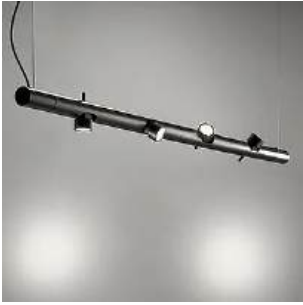

Codice varianti colore

2090/DIM/NE