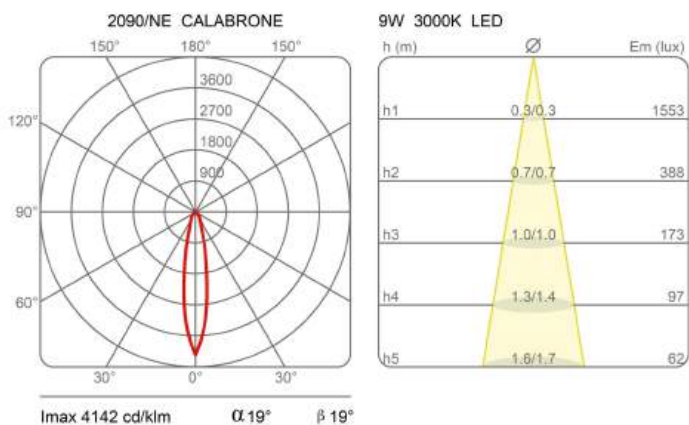

Certificazioni

Curve fotometriche