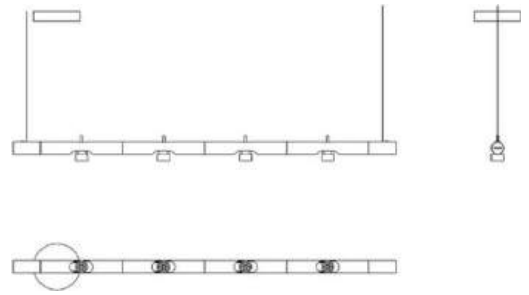

Calabrone

4 spots

Emiliana Martinelli

colori

Tipologia Sospensione
Utilizzo Interno

230V 4x 9 W 1224 lm (4896lm)

luce diretta

luce indiretta

Lampada modulare a sospensione. Struttura in alluminio verniciato con 4 spot orientabili e direzionabili con sorgente di luce a LED integrato. Alimentatori elettronici all'interno della scatola al soffitto. Disponibile un giunto di connessione per la combinazione di più moduli (cod. 30869).

Lente intercambiabile 10° - 40° (su richiesta)

Premi

Famiglia	Calabrone
Tipologia	Sospensione
Utilizzo	Interno

Dimensioni

Profondità	7,5 cm
Lunghezza	133 cm
Diametro	4,5 cm
Lunghezza cavo alimentazione	400 cm
Peso	3,5 Kg

Materiali

Struttura	alluminio	Diffusore	policarbonato
Rosone	alluminio		

Tensione	230V	4 X Watt	9 W
Alimentatore	Incluso	Lumen	1224 lm (4896 lm)
Montaggio alimentatore	Esterno	CRI	>80
Alimentazione	Alimentatore elettronico dimmerabile	CCT	3000 K
Dimmerazione	Push	Classe energetica	
	Dali2		