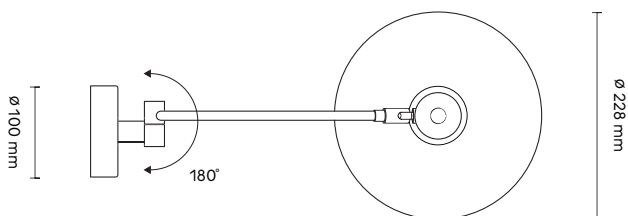

220–230 V; 50 Hz; IP 20; class I

**Certificates:**

CE | 874/2012 |

**Environment:**

Indoor

**Packaging:**

Width	305 mm
Depth	380 mm
Height	610 mm
Weight	3.5 kg

**GRUPA** AR-W-S