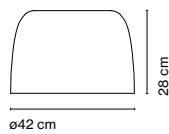

## Joan Gaspar

**marset**

**Djembé C 42.13**

**Djembé C 42.21**

**Djembé C 42.28**

**Djembé C 42**

LED SMD 21,7W  
700mA 2700K CRI90  
C 42.13 Luminaire 845lm  
C 42.21 Luminaire 955lm  
C 42.28 Luminaire 925lm