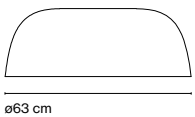

Djembé C 65.23