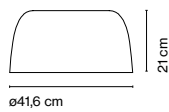

## Joan Gaspar

**marset**

**Djembé C 42.13**

**Djembé C 42.21**

**Djembé C 42.28**

**Djembé C 42**

LED SMD 21,7W  
700mA 2700K CRI90  
C 42.13 Luminaire 845lm  
C 42.21 Luminaire 955lm  
C 42.28 Luminaire 925lm