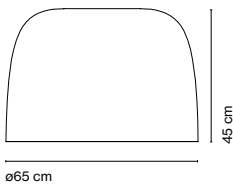

- White (RAL 1013)
- Grey (RAL 7022)
- Red (RAL 3011)
- Blue sky

**Djembé C 65.23**

**Djembé C 65.35**

**Djembé C 65.45**

**Djembé C 65**

LED SMD 28,5W  
700mA 2700K CRI90  
C 65.23 Luminaire 1843lm  
C 65.35 Luminaire 1845lm  
C 65.45 Luminaire 1770lm