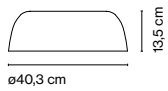

## Joan Gaspar

**marset**

**Djembé C 42.13**

**Djembé C 42.21**

**Djembé C 42.28**

**Djembé C 42**

LED SMD 21,7W  
700mA 2700K CRI90  
C 42.13 Luminaire 845lm  
C 42.21 Luminaire 955lm  
C 42.28 Luminaire 925lm