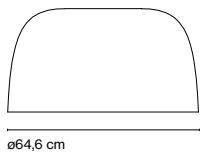

Djembé C 65.35