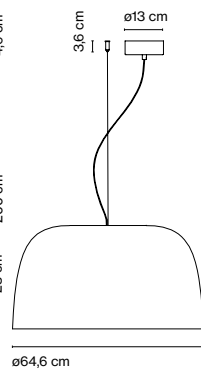

Djembé

Joan Gaspar

marset

Djembé 42.21

Djembé 42.28

Djembé 65.23

Djembé 65.35

Djembé 65.45

Djembé 42

Light source:
LED SMD 700mA 16,28W
2700K CRI90 1873lm

Djembé 42.21

Luminaire:
180 - 295 VAC TRIAC 19,71W
955lm
220 - 240 VAC DALI 20,32W
955lm

Djembé 42.28

Luminaire:
180 - 295 VAC TRIAC 19,71W
925lm
220 - 240 VAC DALI 20,32W
925lm