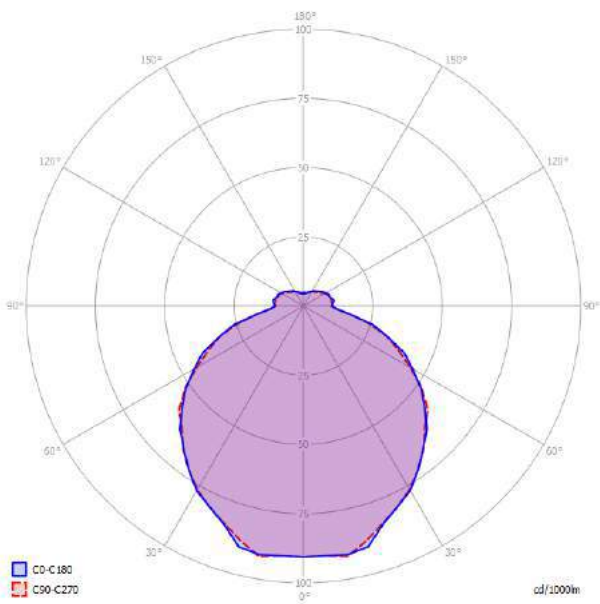

E27 Classic A60
• 4 x max 46W eco

OR

E27 CFL [compact]
• 4 x max 23W

OR

E27 LED
• 4 x max available

LODES

Polar diagram

Kelly Small Sphere 40

E27 Classic A60
• 4 x max 46W eco

OR

E27 CFL [compact]
• 4 x max 23W

OR

E27 LED
• 4 x max available

Polar diagram

Kelly Medium Sphere 50

E27 Classic A60
• 4 x max 46W eco

OR

E27 CFL [compact]
• 4 x max 23W

OR

E27 LED
• 4 x max available

LODES

Polar diagram

Kelly Large Sphere 80

E27 Classic A60
• 4 x max 46W eco