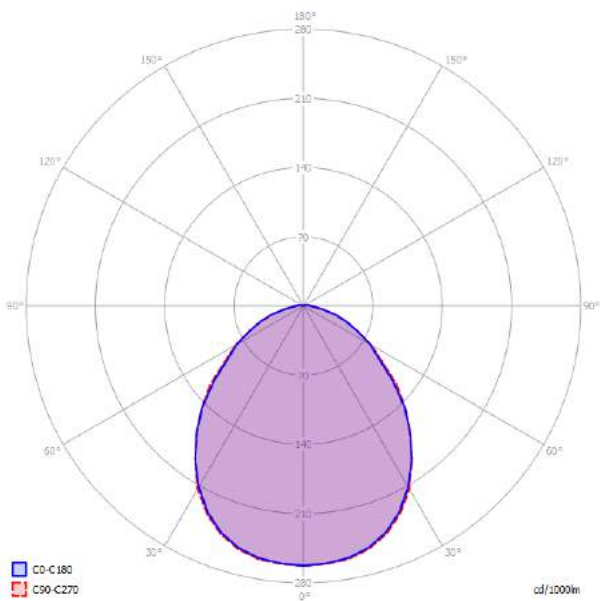

Kelly Small Dome 50

E27 Classic A60
• 4 x max 46W eco

OR

E27 CFL [compact]
• 4 x max 23W

OR

E27 LED
• 4 x max available

LODES

Polar diagram

Kelly Medium Dome 60

E27 Classic A60
• 4 x max 46W eco

OR

E27 CFL [compact]
• 4 x max 23W

OR

E27 LED
• 4 x max available

Polar diagram

Kelly Large Dome 80

E27 Classic A60
• 4 x max 46W eco

OR

E27 CFL [compact]
• 4 x max 23W

OR

E27 LED
• 4 x max available

LODES

Polar diagram

Kelly Small Sphere 40