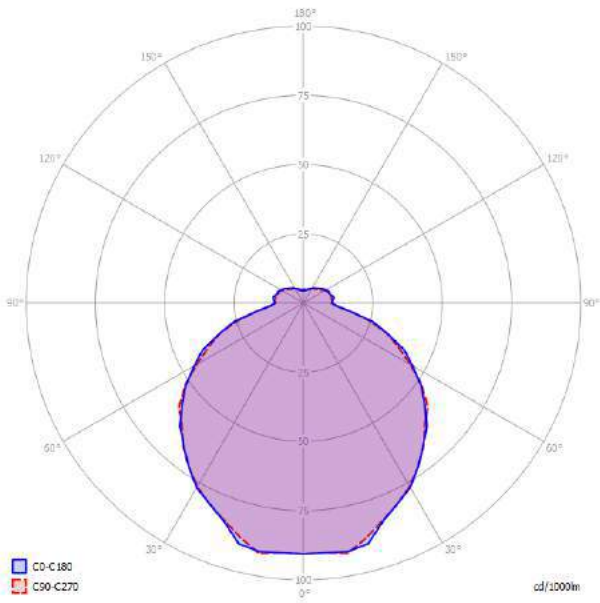

Kelly Medium Dome 60

E27 Classic A60
• 4 x max 46W eco

OR

E27 CFL [compact]
• 4 x max 23W

OR

E27 LED
• 4 x max available

Polar diagram

Kelly Large Dome 80

E27 Classic A60
• 4 x max 46W eco

OR

E27 CFL [compact]
• 4 x max 23W

OR

E27 LED
• 4 x max available

LODES

Polar diagram

Kelly Small Sphere 40

E27 Classic A60
• 4 x max 46W eco

OR

E27 CFL [compact]
• 4 x max 23W

OR

E27 LED
• 4 x max available

Polar diagram

Kelly Medium Sphere 50

E27 Classic A60
• 4 x max 46W eco

OR

E27 CFL [compact]
• 4 x max 23W

OR

E27 LED
• 4 x max available

LODES

Polar diagram

Kelly Large Sphere 80

E27 Classic A60
• 4 x max 46W eco