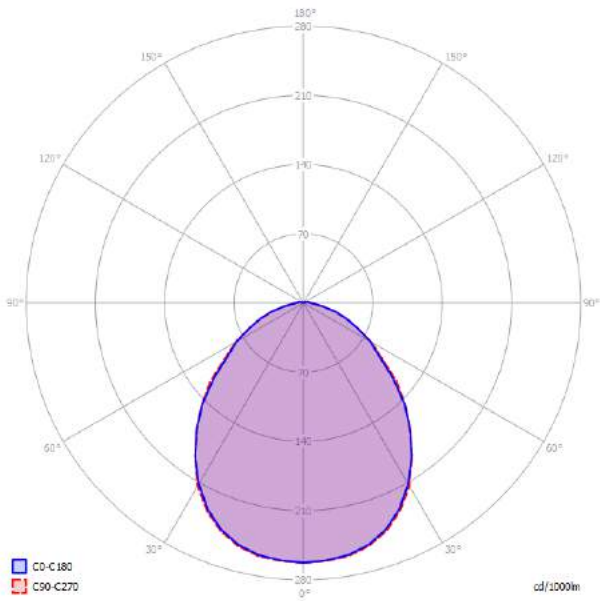

Kelly Small Dome 50

E27 Classic A60
• 4 x max 46W eco

OR

E27 CFL [compact]
• 4 x max 23W

OR

E27 LED
• 4 x max available

LODES

Polar diagram