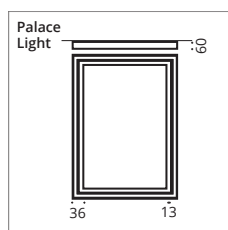

H 1600 x B 700 mm

silver
26-1607020
champagne
26-1607021
black
26-1607022

Leuchtmittel Lamps

LED ~1.480lm
20W/m, RA ~95

Kristallspiegel mit beleuchtetem Rahmen, inkl. Leuchtmittel.
Glazed crystal mirror with illuminated frame, including lamps.