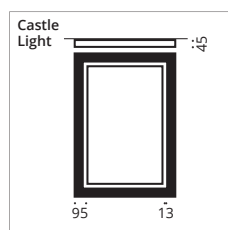

H 700 x B 600 mm

- silver 27-706020
- champagne 27-706021
- black 27-706022

H 900 x B 700 mm

- silver 27-907020
- champagne 27-907021
- black 27-907022

H 1400 x B 700 mm

- silver 27-1407020
- champagne 27-1407021
- black 27-1407022

H 1600 x B 700 mm

- silver 27-1607020
- champagne 27-1607021
- black 27-1607022

Rückansicht/rear view

Castle Light silver

Castle Light black

Leuchtmittel Lamps

LED ~1.480lm
20W/m, RA ~95

Kristallspiegel mit beleuchtetem Rahmen, inkl. Leuchtmittel.
Glazed crystal mirror with illuminated frame, including lamps.

Visagist LED

Standardgrößen Standard sizes

Visagist / Art. Nr. Visagist / item no.	Kristallspiegel satiniert, inkl. seitlicher Prismenabdeckung, abnehmbar crystal mirror frosted, incl. removable, lateral prism cover	Maße in mm (H x B x T) dimensions in mm (h x w x d)
1-016045-LED	20 W/m	600 x 450 x 25
1-018040-LED	20 W/m	800 x 400 x 25
1-017050-LED	20 W/m	700 x 500 x 25
1-017070-LED	20 W/m	700 x 700 x 25
1-018060-LED	20 W/m	800 x 600 x 25
1-016080-LED	20 W/m	600 x 800 x 25
1-018080-LED	20 W/m	800 x 800 x 25
1-019050-LED	20 W/m	900 x 500 x 25
1-019060-LED	20 W/m	900 x 600 x 25
1-019070-LED	20 W/m	900 x 700 x 25
1-0110060-LED	20 W/m	1000 x 600 x 25