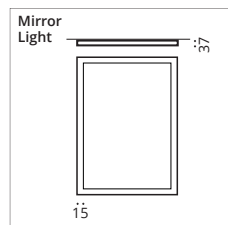

Lichtaustritt
light emission

Mirror Light Detail

Alu Rahmenprofil

Leuchtmittel Lamps

LED ~740lm
10W/m, RA ~95

Kristallspiegel mit beleuchtetem Rahmen, inkl. Leuchtmittel.
Glazed crystal mirror with illuminated frame, including lamps.