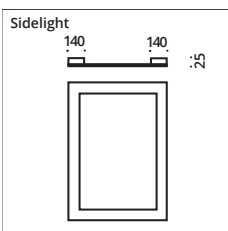

Kristallspiegel satiniert,
Kanten geschliffen und
poliert, Streifenmuster,
inkl. Leuchtmittel.

Glazed crystal mirror
with smoothed and
polished edges, striped
pattern design, including
lamps.