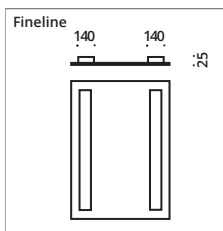

FineLine / Art. Nr. FineLine / item no.	Kristallspiegel satiniert, inkl. seitlicher Prismenabdeckung, abnehmbar Crystal mirror frosted, incl. removable, lateral prism cover	Maße in mm (H x B x T) dimensions in mm (h x w x d)
1-026045-LED	20 W/m	600 x 450 x 25
1-028040-LED	20 W/m	800 x 400 x 25
1-027050-LED	20 W/m	700 x 500 x 25
1-027070-LED	20 W/m	700 x 700 x 25
1-028060-LED	20 W/m	800 x 600 x 25
1-026080-LED	20 W/m	600 x 800 x 25
1-028080-LED	20 W/m	800 x 800 x 25
1-029050-LED	20 W/m	900 x 500 x 25
1-029060-LED	20 W/m	900 x 600 x 25
1-029070-LED	20 W/m	900 x 700 x 25
1-0210060-LED	20 W/m	1000 x 600 x 25

BATH & WELLNESS

Leuchtmittel Lamps
LED
20W/m, ~1.500lm

Kristallspiegel satiniert, Kanten geschliffen und poliert, Streifenmuster, inkl. Leuchtmittel. Gefertigt nach Deutscher Spiegelnorm.

Glazed crystal mirror with smoothed and polished edges, striped pattern design, incl. lamps. Manufactured according to German mirror standards.