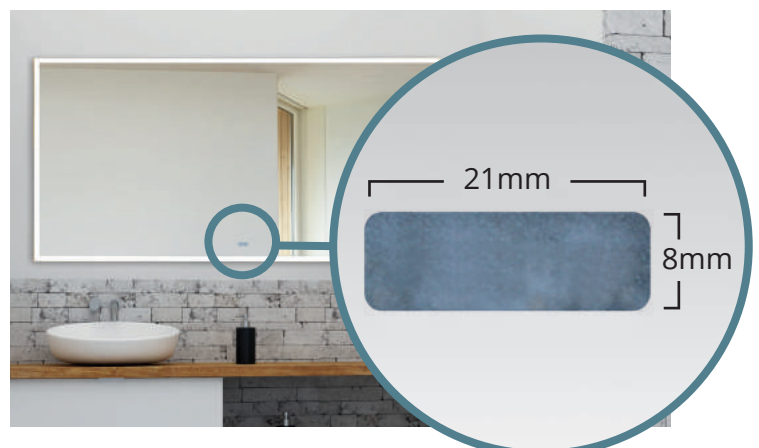

C → A → B → Halten/Hold: Farbtemperatur/
Color Temperature (Tuneable White)

Berührungssteuerung

Nur eine Berührung entfernt vom perfekten Licht

Die Preise errechnen sich aus den Spiegellistenpreisen zzgl. dem Preis für die gewünschte Spiegelsteuerungs-Variante: