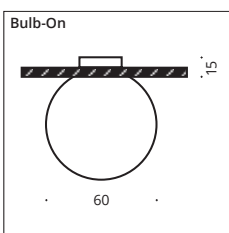

Der Wandabstand beträgt normal 10 mm. Achtung: erhöhter Wandabstand von 35 mm bei integriertem Steckdosenaufbau.

The wall spacing is normally 10 mm. Attention: Increased wall spacing with surface mounted socket (35mm)!

Leuchtmittelangabe

G9 max 20W; opt. LED

Ersatzleuchtmittel

Art. Nr. 8-205: 4,20 €
LED ~3W ~300lm ~2.700k