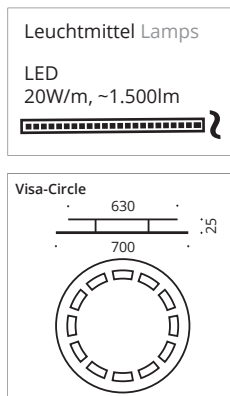

Circle / Art. Nr. Circle / item no.	Kristallspiegel satiniert, ohne Prismenabdeckung Crystal mirror frosted, without lateral prism cover	Standard- größe ø mm Standard Size ø mm
VisaCircle 1-0170-LED	20 W/m	700
FineCircle 1-0270-LED	20 W/m	700
SideCircle 1-0370-LED	20 W/m	700
DotCircle 1-0570-LED	20 W/m	700
InCircle 1-0670-LED	20 W/m	700

LED **G**

Zusätzlich zur Standardgröße fertigen wir den Circle auch in Sondergrößen mit LED-Power.
In addition to the standard sizes, we also manufacture the Circle model in special sizes with LED-Power.

*Unverbindliche Preisempfehlung VK, ohne MwSt. Mit Erscheinen dieser Preisliste verlieren alle bisherigen Preislisten ihre Gültigkeit. Modelle geschützt
*Recommended retail price, exclusive of VAT. At the release of this price list, all other price lists are void. Models registered.