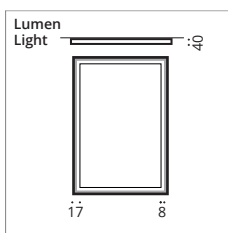

Alurahmen mit Chromverblendung am Lichtprofil.
Aluminium frame with chrom facing at the light profile.

Kristallspiegel mit beleuchtetem Rahmen, inkl. Leuchtmittel.
Glazed crystal mirror with illuminated frame, including lamps.

Ihr Traumspiegel ist nicht dabei?

Kein Problem – auf den Seiten 383 – 389 können Sie sich ihren Spiegel ganz individuell zusammenstellen!

Haven't found your dream mirror?

No problem – on page 383 – 389 you can design and arrange your personal mirror individually!

LED