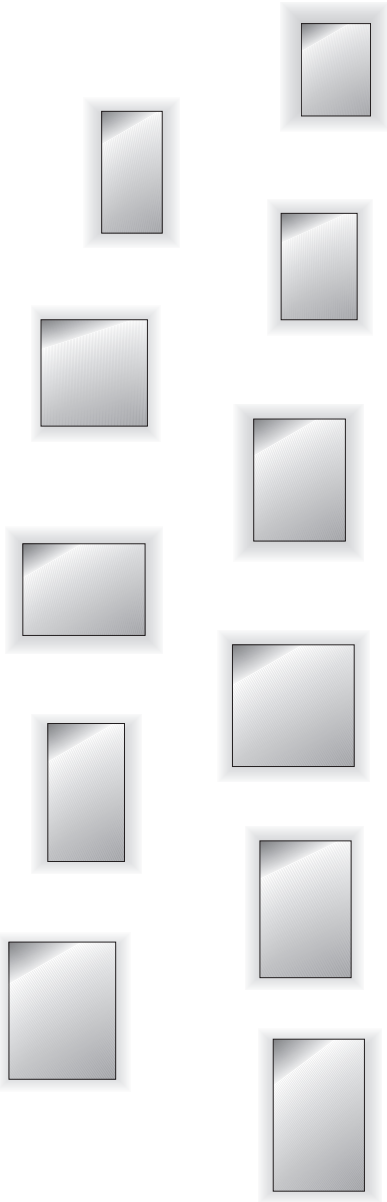

InLight LED

Standardgrößen Standard sizes

InLight / Art. Nr. InLight / item no.	Kristallspiegel ohne Prismenabdeckung crystal mirror without lateral prism cover	Maße in mm (H x B x T) dimensions in mm (h x w x d)
1-076045-LED	20 W/m	600 x 450 x 25
1-078040-LED	20 W/m	800 x 400 x 25
1-077050-LED	20 W/m	700 x 500 x 25
1-077070-LED	20 W/m	700 x 700 x 25
1-078060-LED	20 W/m	800 x 600 x 25
1-076080-LED	20 W/m	600 x 800 x 25
1-078080-LED	20 W/m	800 x 800 x 25
1-079050-LED	20 W/m	900 x 500 x 25
1-079060-LED	20 W/m	900 x 600 x 25
1-079070-LED	20 W/m	900 x 700 x 25
1-0710060-LED	20 W/m	1000 x 600 x 25

BATH & WELLNESS

Leuchtmittel Lamps
LED
20W/m, ~1.500lm