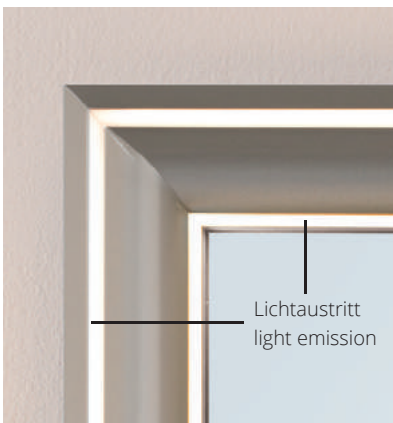

Lichtaustritt
light emission

Palace Light champagne