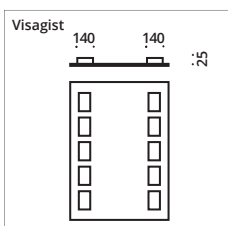

Visagist / Art. Nr. Visagist / item no.	Kristallspiegel satiniert, inkl. seitlicher Prismenabdeckung, abnehmbar crystal mirror frosted, incl. removable, lateral prism cover	Maße in mm (H x B x T) dimensions in mm (h x w x d)
1-016045-LED	20 W/m	600 x 450 x 25
1-018040-LED	20 W/m	800 x 400 x 25
1-017050-LED	20 W/m	700 x 500 x 25
1-017070-LED	20 W/m	700 x 700 x 25
1-018060-LED	20 W/m	800 x 600 x 25
1-016080-LED	20 W/m	600 x 800 x 25
1-018080-LED	20 W/m	800 x 800 x 25
1-019050-LED	20 W/m	900 x 500 x 25
1-019060-LED	20 W/m	900 x 600 x 25
1-019070-LED	20 W/m	900 x 700 x 25
1-0110060-LED	20 W/m	1000 x 600 x 25

BATH & WELLNESS

Leuchtmittel Lamps
LED
20W/m, ~1.500lm

Kristallspiegel satiniert,
Kanten geschliffen und
poliert, Blockmuster, inkl.
Leuchtmittel.
Glazed crystal mirror with
smoothed and polished
edges, block pattern
design, incl. lamps.