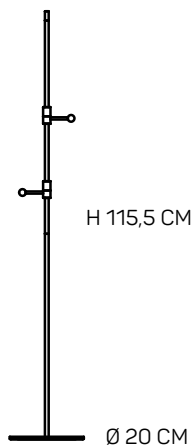

SIA BASE FLOOR

LOOM[®]
DESIGN

SIA CLICK FLOOR BASE

DIE CASTING ALUMINIUM
H 115,5 X BASE Ø 20 CM

WHITE NO. 843-007
BLACK NO. 843-008