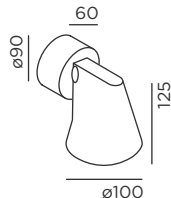

stic Design: Klaus Nolting

Lichttechnik:
230V Power LED
2700K
L70/50.000 h

Reflektor: Flood

dimmbar

Installation:
2x Kabeleinführung;
Anschlussklemme
3x 1,5 mm²

Material:
Kopf: Aluminiumguss
pulverbeschichtet
Konsole: Edelstahl
pulverbeschichtet
Sicherheitsglas klar

Schutzart:
IP65

Lichtrichtung:

light technology:
230V Power LED
2700K
L70/50.000 h

reflector: flood

dimmbable

installation:
2x cable entry point;
connection terminal
3x 1,5 mm²

material:
head: aluminium die-casting
powder-coated
bracket: stainless steel
powder-coated
safety glass clear

protection class:
IP65

light direction:

Größe in mm
size in mm

Farbe
colour

Art.-Nr.
item no.

Systemleistung
system performance

anthracite
RAL 7016

91760-AN