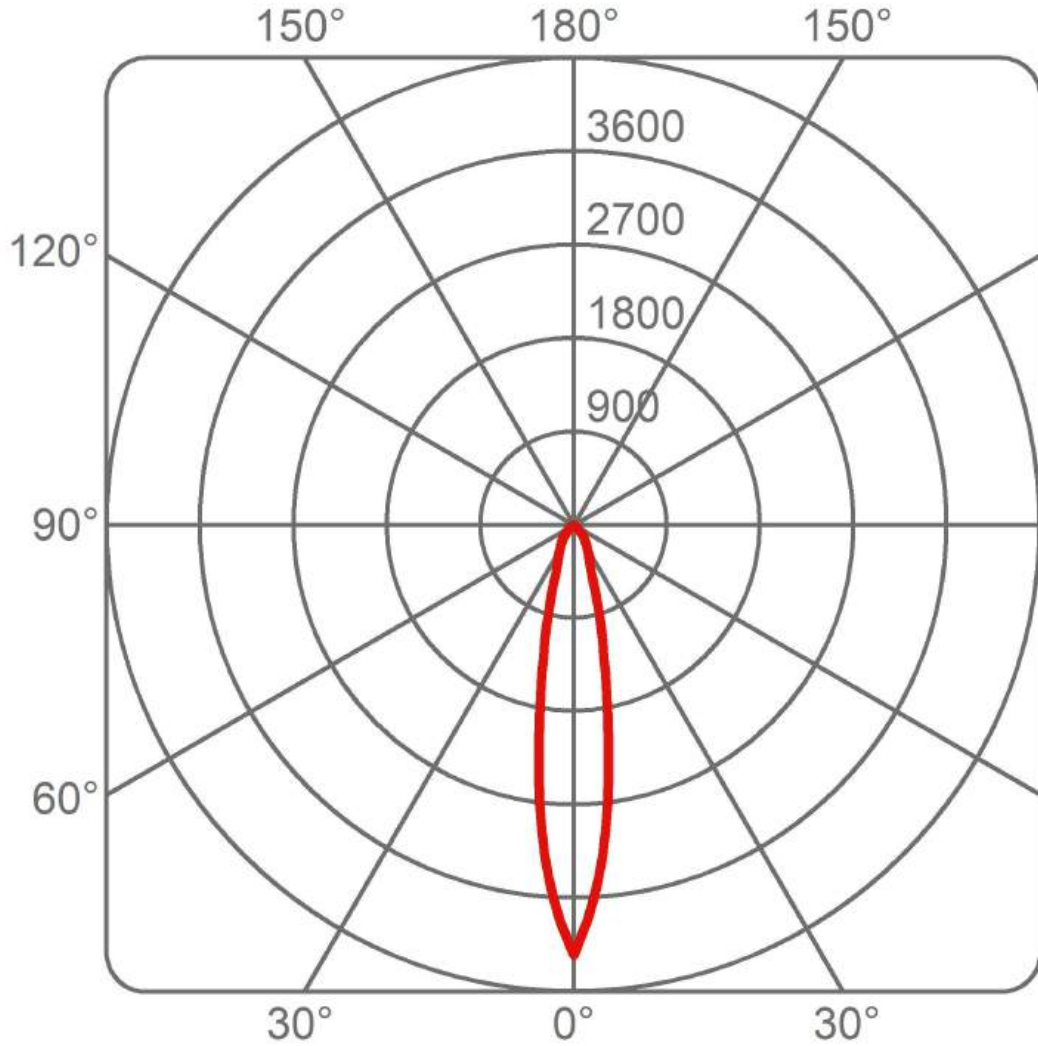

1433/NE CALABRONE

I_{max} 4142 cd/klm

α 19°

β 19°

9W 3000K LED