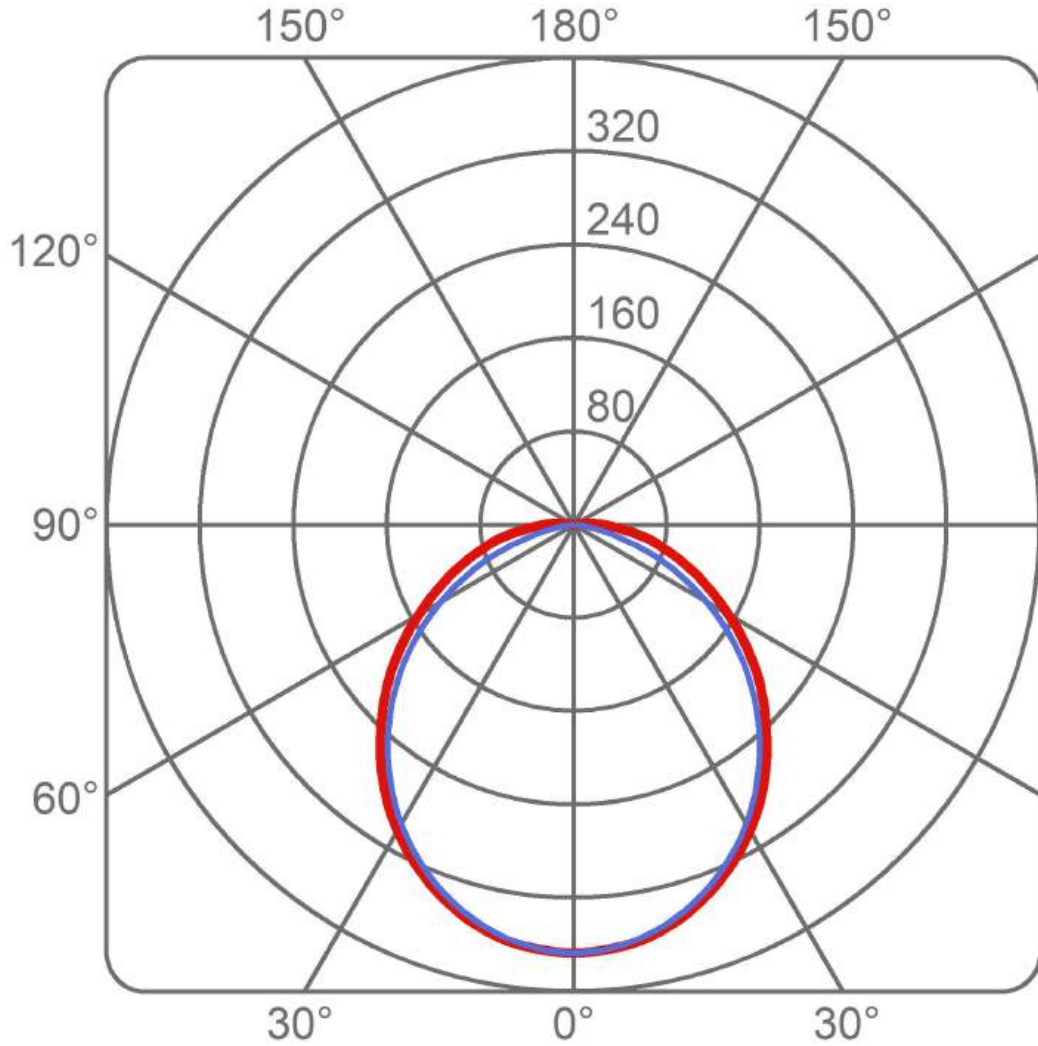

40030/NE CALABRONET

I_{max} 367 cd/klm

α 109°

β 103°

8W 3000K LED